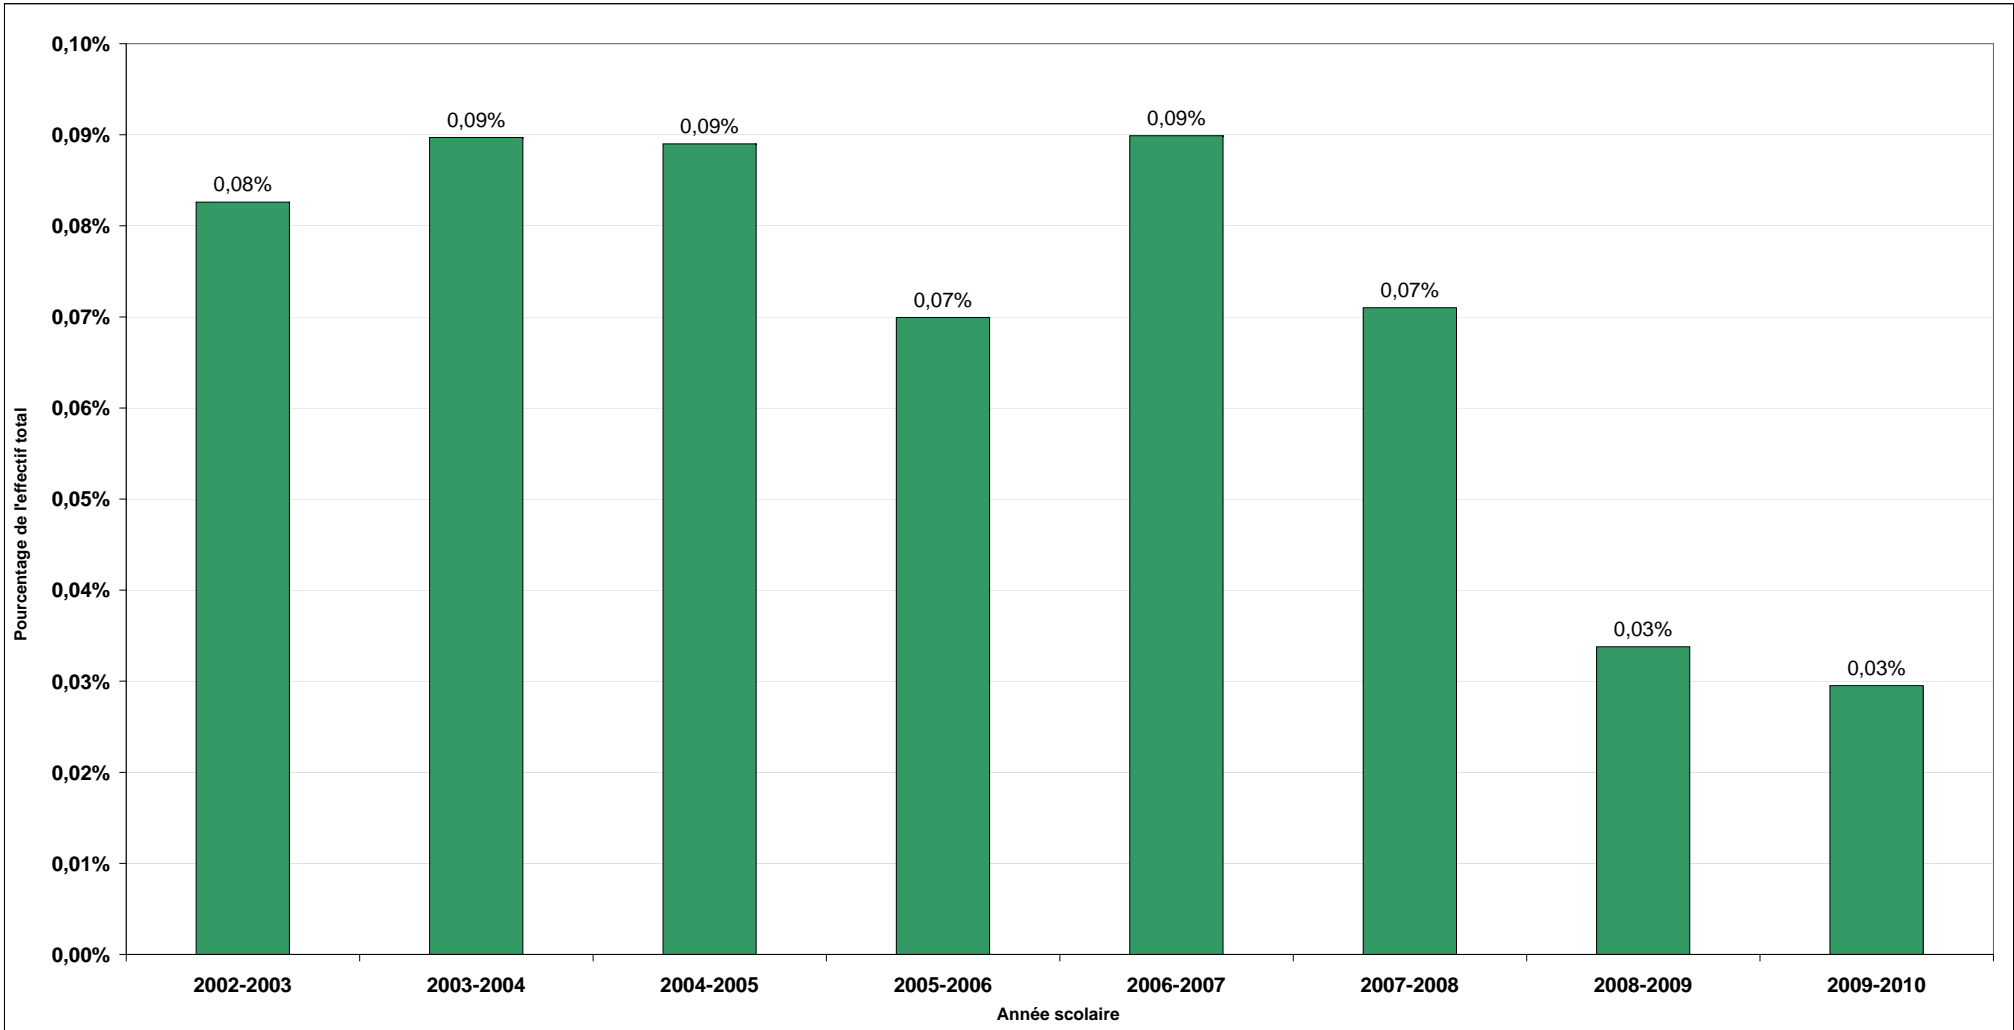

**Pourcentage d'élèves renvoyés:
Province de l'Ontario**

	2002-2003			2003-2004			2004-2005			2005-2006			2006-2007			2007-2008			2008-2009			2009-2010		
	Nombre d'élèves renvoyés	Effectif	Taux de renvoi	Nombre d'élèves renvoyés	Effectif	Taux de renvoi	Nombre d'élèves renvoyés	Effectif	Taux de renvoi	Nombre d'élèves renvoyés	Effectif	Taux de renvoi	Nombre d'élèves renvoyés	Effectif	Taux de renvoi	Nombre d'élèves renvoyés	Effectif	Taux de renvoi	Nombre d'élèves renvoyés	Effectif	Taux de renvoi	Nombre d'élèves renvoyés	Effectif	Taux de renvoi
Province de l'Ontario	1 786	2 162 254	0,08%	1 908	2 127 129	0,09%	1 888	2 121 338	0,09%	1 480	2 116 073	0,07%	1 889	2 101 152	0,09%	1 481	2 085 460	0,07%	699	2 068 680	0,03%	608	2 060 461	0,03%